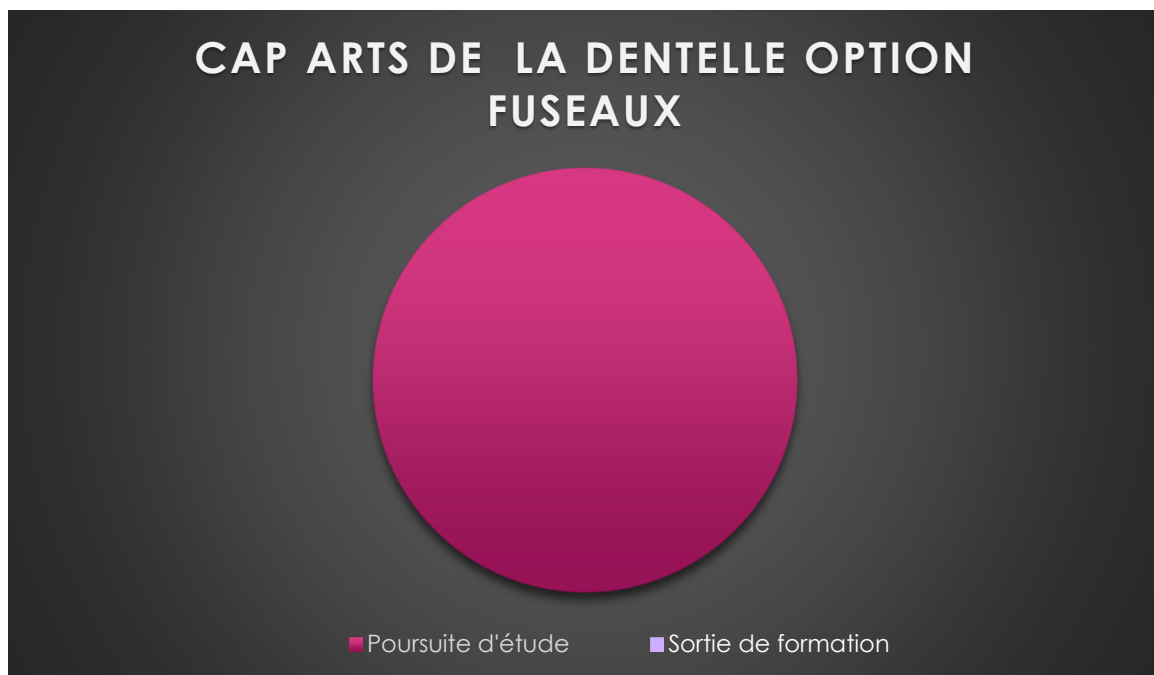

Résultats CFA IRIDAT CEDF LE PUY (session juin 2024)

Statistiques pour l'année scolaire 2023-2024

Champ : apprenants du CAP au BMA " Arts de la dentelle option fuseaux"

CAP " Arts de la dentelle option fuseaux"

Conditions spécifiques et prérequis

Pas de niveau requis

Le taux d'obtention des diplômes ou titres professionnels : **100%**

Le taux de poursuite d'études : **100%**

Le taux d'interruption en cours de formation : **0%**

Le taux d'insertion professionnelle à la suite des formations dispensées : **0%**

1 apprenant sortant sur 1 poursuit ses études après la formation.

BMA " Arts de la dentelle option fuseaux"

Conditions spécifiques et prérequis